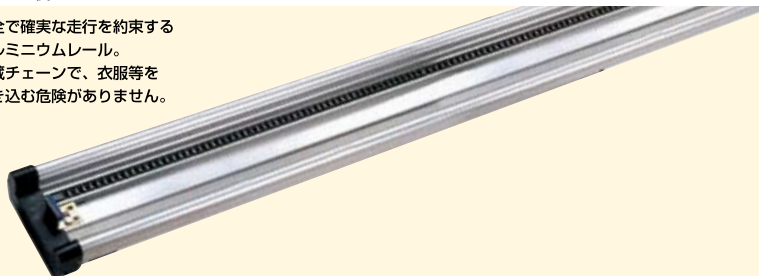

非常停止スイッチは、緊急時にお使いください。

手元運転スイッチ

走行方向へスイッチするだけで安全に運転出来ます。

呼び寄せスイッチ

呼び寄せスイッチのある場所から自由に呼び寄せられます。

運転灯

電源スイッチ

運転灯は、モーター可動時に点灯致します。

デラックスレール

安全で確実な走行を約束するアルミニウムレール。内蔵チェーンで、衣服等をまき込む危険がありません。

予告なく仕様変更する場合があります。

リニアブル階段昇降機

レッドパプリカ autoポート®

お見積り時に、お調べください。

●階段床面の材質(木製・鉄製・コンクリート・その他)

※その他 屋外用直線式階段昇降機オープンエアミニベーター、屋内用曲がり階段昇降機ステップシルバーミニベーターも用意致しております。