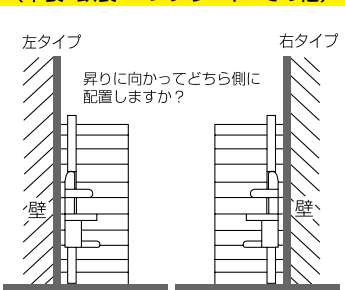

非常停止スイッチは、緊急時にお使いください。

手元運転スイッチ

走行方向へスイッチするだけで安全に運転出来ます。

呼び寄せスイッチ

呼び寄せスイッチのある場所から自由に呼び寄せられます。

運転灯

電源スイッチ

運転灯は、モーター可動時に点灯致します。

デラックスレール

安全で確実な走行を約束するアルミニウムレール。内蔵チェーンで、衣服等をまき込む危険がありません。

予告なく仕様変更する場合があります。

リニアブル階段昇降機

レッドパプリカ autoポート®

お見積り時に、お調べください。

●階段床面の材質(木製・鉄製・コンクリート・その他)

※その他 屋外用直線式階段昇降機オープンエアミニベーター、屋内用曲がり階段昇降機ステップシルバーミニベーターも用意致しております。