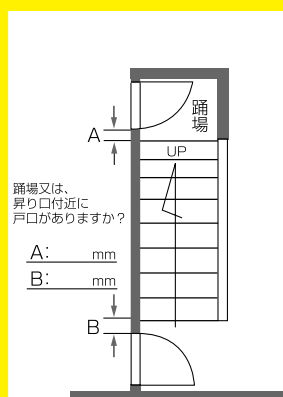

※その他 屋外用直線式階段昇降機オープンエアミニベーター、屋内用曲がり階段昇降機ステップシルバーミニベーターも用意致しております。

いつまでも安心してご使用して頂ける 信頼のアフターケア。

保証について 取付使用後1ヶ年間無償保証、全製品に生産物賠償保険が付いています。

メンテナンスサービス 当社では納入された機器が常に最良の状態に維持されるよう、全国各地にサービス網を完備し、優秀なサービスマンによる**年間保守契約**をご用意致しています。機器はいつも最良の状態に維持され、耐久性にも増し、より長く安心してご利用いただけます。

●安全にお使い頂く為に、保安点検整備をお勧め致します。

愛知小型エレベーター製造株式会社

● 本社工場 〒491-0143 一宮市浅井町大野字郷中2の1 TEL(0586)51-1105(代) E-mail: aichisev@sage.ocn.ne.jp FAX(0586)51-1164