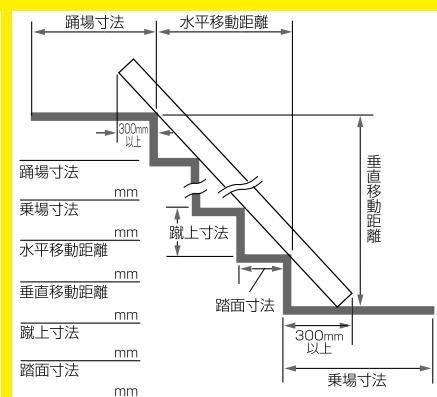

デラックスレール

安全で確実な走行を約束するアルミニウムレール。内蔵チェーンで、衣服等をまき込む危険がありません。

予告なく仕様変更する場合があります。

リニアブル階段昇降機

レッドパプリカ autoポート®

お見積り時に、お調べください。

●階段床面の材質(木製・鉄製・コンクリート・その他)

※その他 屋外用直線式階段昇降機オープンエアミニベーター、屋内用曲がり階段昇降機ステップシルバーミニベーターも用意致しております。