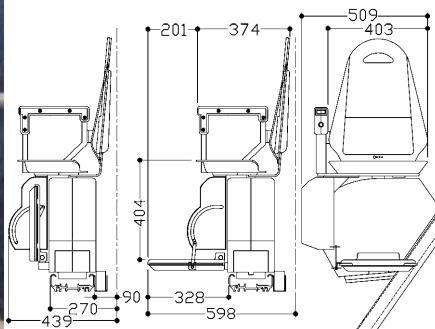

フットレスト手動スイッチ

人感センサー

挟み込み防止の為、
閉じ最終手前約10度にて
約1秒一旦停止致します。

挟み込み防止の為、
開き最終手前約10度にて
約1秒一旦停止致します。

700mm ← 最小階段幅

最大積載量/90kg

速度/6.6m/min(計算値)

レール/アルミ製